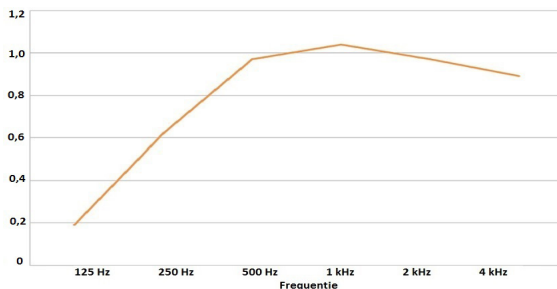

EASYfabric wandpanelen

Detailinformatie

Extra informatie

Type	Geluidsabsorptie
Levertijd	Op aanvraag
Afwerking	Standaard: Camira Blazer, andere stoffen op aanvraag
Afmeting	Op maat
Dikte	5 cm
Kleur	Kleur naar keuze

Absorptiewaarde

Onderstaand de absorptiewaarde van een paneel met een fotodoek. De absorptiewaarde van een EASYfabric met een andere stof kan hiervan iets afwijken, afhankelijk van de stof waarmee het paneel gestoffeerd wordt.

Stof

Standaard worden de EASYfabric wandpanelen afgewerkt met de stof Blazer van het merk Camira. Het is mogelijk om een gratis sample van deze stof aan te vragen. Op aanvraag is het mogelijk om het wandpaneel af te werken met een andere stof naar keuze. Neem voor meer informatie hierover contact met ons op.

Montage

De EASYfabric wandpanelen zijn eenvoudig te monteren met een haaklat. Aangezien de haaklat wegvalt kunnen de panelen direct tegen de wand bevestigd worden.

Foto optie

Naast de optie om het paneel te stofferen in een kleur naar keuze, kunt u er ook voor kiezen om het wandpaneel (gedeeltelijk) te bekleden met een foto.

Bestellen of meer informatie

Bezoek onze website of showroom voor een akoestisch advies op maat of neem telefonisch contact met ons op voor een afspraak op locatie.

Disclaimer

Deze tekst is met uiterste zorg samengesteld. Datzelfde geldt voor de testresultaten en verdere certificaten. Aan deze tekst kunnen echter geen rechten worden ontleend en wijzigingen zijn onder voorbehoud.